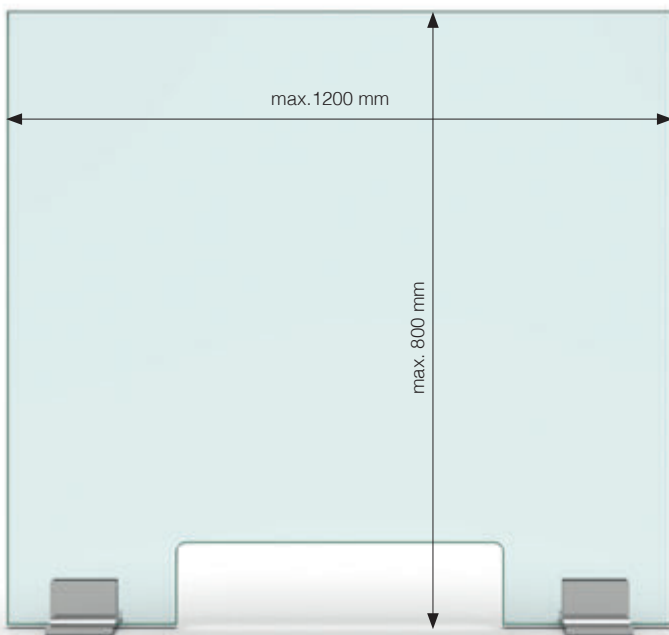

Set-3084: 1 Scheibe mit Durchreiche | 1 panel with pass-through

*Bitte Glasstärke bei Bestellung angeben! Glasscheibe kann optional mitgeliefert werden.
*Please specify glass thickness when ordering! Glass panel can be supplied optionally.