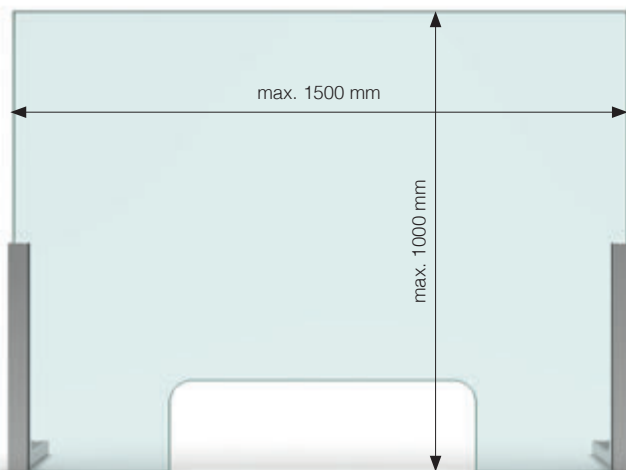

Set-3090: 1 Scheibe mit Durchreiche | 1 panel with pass-through

Lieferbar ab Sommer 2020
available in summer 2020

Art.-Nr. article no	Glasdicke glass thickness
Set-3090	6-10 mm*
Oberfläche finish	
MS7	glanzverchromt gloss chrome
MSPVD22	Edelstahloptik stainless steel optic
MS35	schwarz black
RAL	alle Farben auf Anfrage erhältlich all colors available on request

*Bitte Glasstärke bei Bestellung angeben! Glasscheibe kann optional mitgeliefert werden.
*Please specify glass thickness when ordering! Glass panel can be supplied optionally.