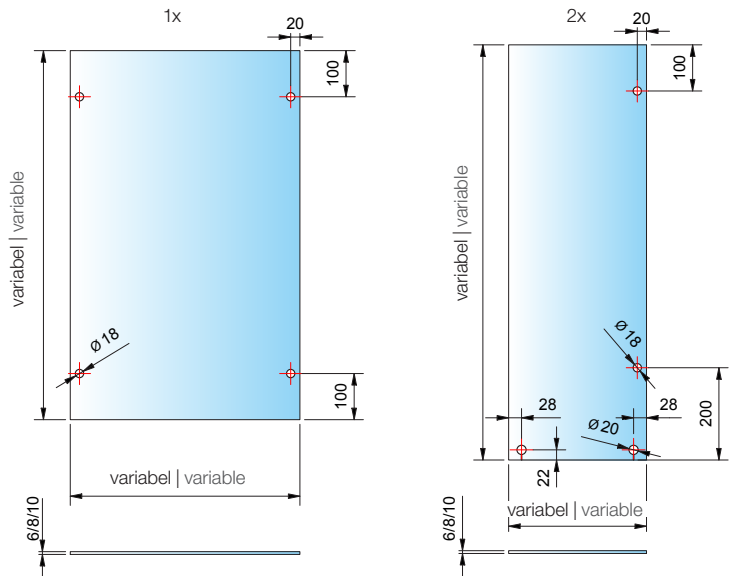

Glasbearbeitungen | glass processing

Art.-Nr. article no		Glasdicke glass thickness
Glas-3093-1-V Glas-3093-2-V	Glas zu Set-3093 glass for Set-3093	≤ 8 mm*

Seite | page 18

Art.-Nr. article no		Glasdicke glass thickness
Glas-3075-1-V Glas-3075-2-V	Glas zu Set-3075 glass for Set-3075	6/8/10 mm*

Seite | page 18