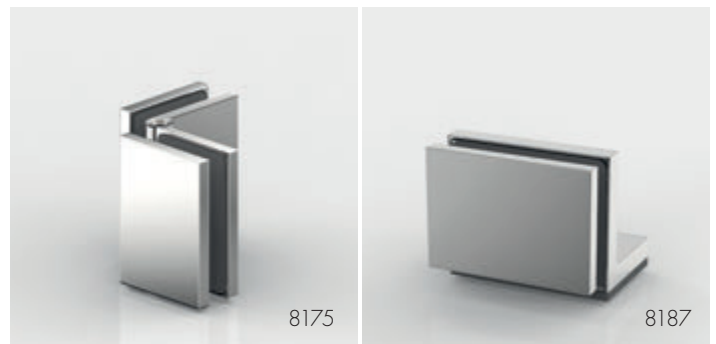

Set-3075: 3 Scheiben (135°) mit Durchreiche | 3 panels (135°) with pass-through

Art.-Nr. article no	Glasdicke glass thickness
Set-3075	6/8/10 mm*
Oberfläche finish	
ZN5	glanzverchromt gloss chrome
ZNPVD22	Edelstahloptik stainless steel optic
ZN35	schwarz black
RAL	alle Farben auf Anfrage erhältlich all colors available on request

*Bitte Glasstärke bei Bestellung angeben! Glasscheiben können optional mitgeliefert werden.
*Please specify glass thickness when ordering! Glass panels can be supplied optionally.