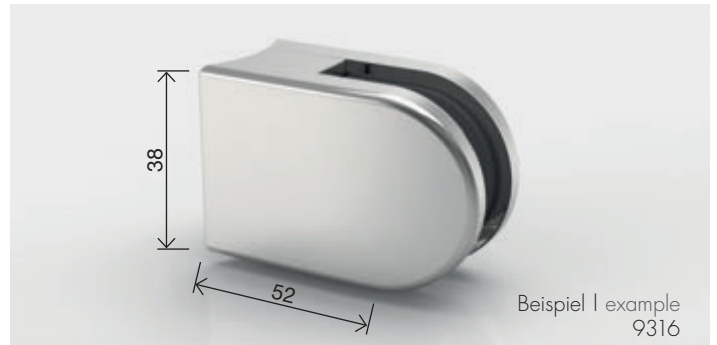

Set-3094: 2 Scheiben (90°) ohne Durchreiche | 2 panels (90°) without pass-through

Art.-Nr. article no	Glasdicke glass thickness
Set-3094	6-10,76 mm*
Oberfläche finish	
VA2	Edelstahl matt gebürstet stainless steel matt brushed

*Bitte Glasstärke bei Bestellung angeben! Glasscheiben und U-Profile können optional mitgeliefert werden. optional: Pfosten in A2 oder A4 erhältlich
*Please specify glass thickness when ordering! Glass panels and u profiles can be supplied optionally. optional: posts are available in 304 or 316 stainless steel