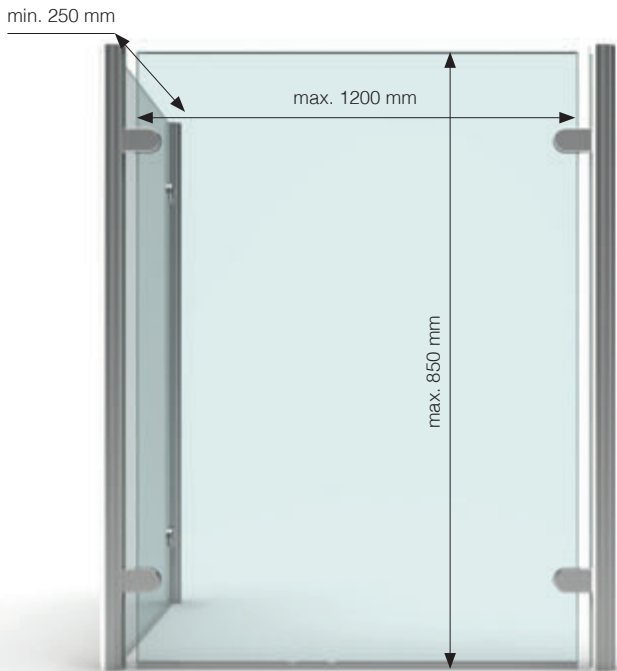

Set-3099: 2 Scheiben (90°) ohne Durchreiche | 2 panels (90°) without pass-through

Art.-Nr. article no	Glasdicke glass thickness
Set-3099	4/6 mm*
Oberfläche finish	
ZN12	Alu-Optik, pulverbeschichtet Aluminium look, powder coated
ZN22	Edelstahloptik stainless steel optic
RAL	alle Farben auf Anfrage erhältlich all colors available on request

Rohr in Edelstahl matt gebürstet | tubes are brushed stainless steel

*Bitte Glasstärke bei Bestellung angeben! Glasscheiben und U-Profile können optional mitgeliefert werden. optional: Pfosten in A2 oder A4 erhältlich
*Please specify glass thickness when ordering! Glass panels and u profiles can be supplied optionally. optional: posts are available in 304 or 316 stainless steel