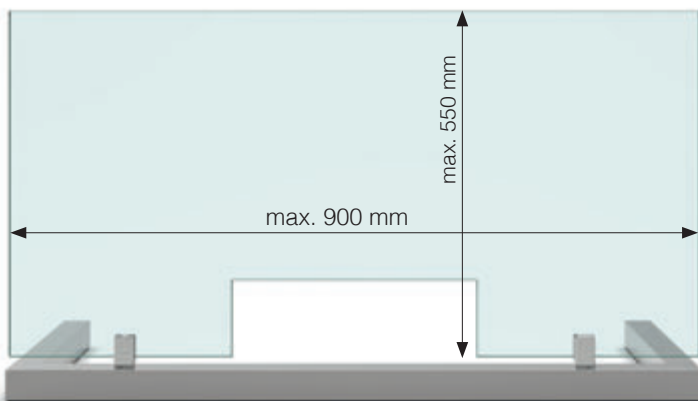

Set-3076: 1 Scheibe mit Durchreiche | 1 panel with pass-through

Art.-Nr. article no	Glasdicke glass thickness
Set-3076	4/6 mm*
Oberfläche finish	
ZN12	Alu-Optik, pulverbeschichtet Aluminium look, powder coated
ZN22	Edelstahloptik stainless steel optic
RAL	alle Farben auf Anfrage erhältlich all colors available on request

*Bitte Glasstärke bei Bestellung angeben! Glasscheibe kann optional mitgeliefert werden.
*Please specify glass thickness when ordering! Glass panel can be supplied optionally.

Rohr in Edelstahl matt gebürstet | tubes are brushed stainless steel