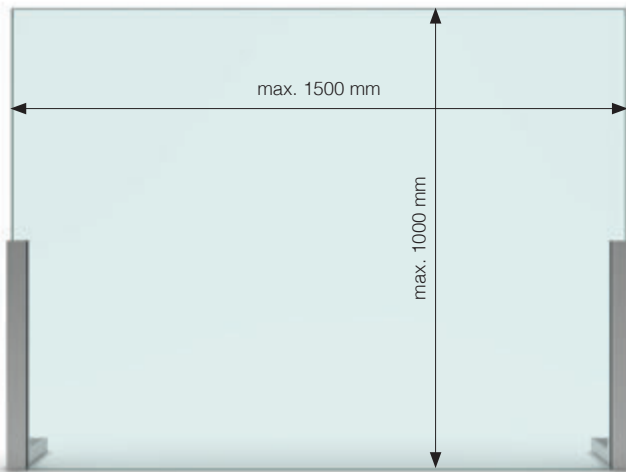

Set-3074: 1 Scheibe ohne Durchreiche | 1 panel without pass-through

Lieferbar ab Sommer 2020
available in summer 2020

Art.-Nr. article no	Glasdicke glass thickness
Set-3074	6-10 mm*
Oberfläche finish	
MS7	glanzverchromt gloss chrome
MSPVD22	Edelstahloptik stainless steel optic
MS35	schwarz matt matt black
RAL	alle Farben auf Anfrage erhältlich all colors available on request

*Bitte Glasstärke bei Bestellung angeben! Glasscheibe kann optional mitgeliefert werden.
*Please specify glass thickness when ordering! Glass panel can be supplied optionally.