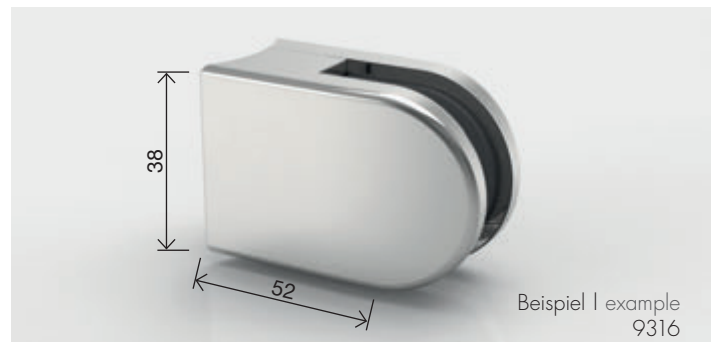

Set-3095: 3 Scheiben (90°) ohne Durchreiche | 3 panels (90°) without pass-through

Art.-Nr. article no	Glasdicke glass thickness
Set-3095	6-10,76 mm*
Oberfläche finish	
VA2	Edelstahl matt gebürstet stainless steel matt brushed

*Bitte Glasstärke bei Bestellung angeben! Glasscheiben und U-Profile können optional mitgeliefert werden. optional: Pfosten in A2 oder A4 erhältlich
*Please specify glass thickness when ordering! Glass panels and u profiles can be supplied optionally. optional: posts are available in 304 or 316 stainless steel