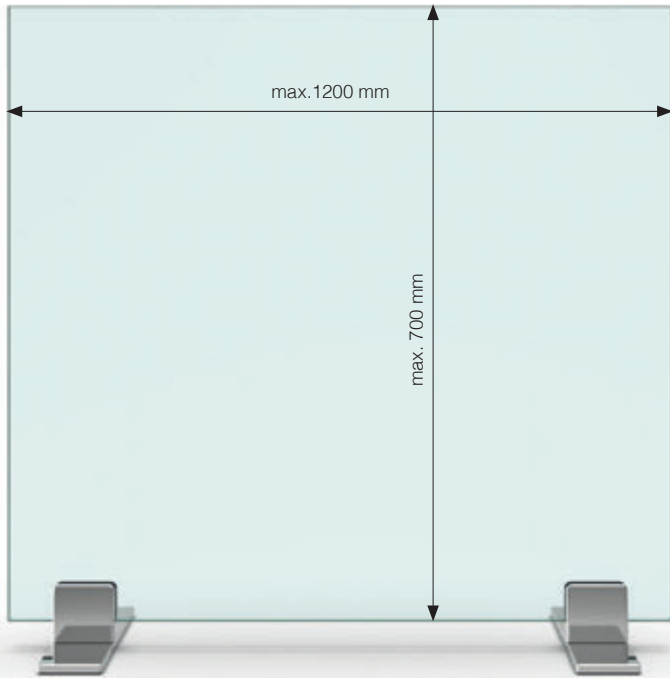

Set-3085: 1 Scheibe ohne Durchreiche | 1 panel without pass-through

*Bitte Glasstärke bei Bestellung angeben! Glasscheibe kann optional mitgeliefert werden.
*Please specify glass thickness when ordering! Glass panel can be supplied optionally.

Art.-Nr. article no	Glasdicke glass thickness
Set-3085	6-12,76 mm*
Oberfläche finish	
ZN12	Alu-Optik, pulverbeschichtet Aluminium look, powder coated
ZN22	Edelstahloptik stainless steel optic
RAL	alle Farben auf Anfrage erhältlich all colors available on request
VA2	Edelstahl matt gebürstet stainless steel matt brushed

Grundplatte in Edelstahl matt gebürstet | baseplate is brushed stainless steel