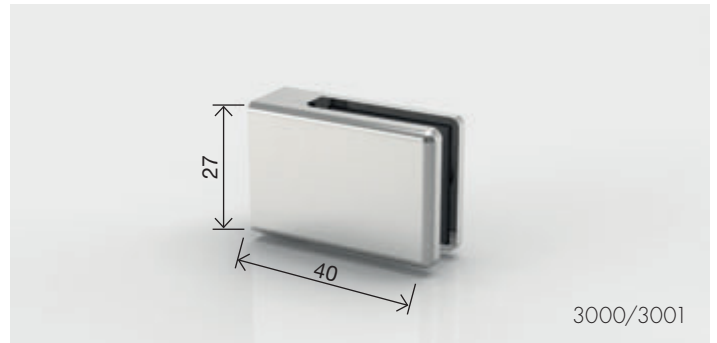

Set-3097: 2 Scheiben (90°) ohne Durchreiche | 2 panels (90°) without pass-through

Art.-Nr. article no	Glasdicke glass thickness
Set-3097	4/6 mm*
Oberfläche finish	
ZN12	Alu-Optik, pulverbeschichtet Aluminium look, powder coated
ZN22	Edelstahloptik stainless steel optic
RAL	alle Farben auf Anfrage erhältlich all colors available on request

Rohr in Edelstahl matt gebürstet | tubes are brushed stainless steel

*Bitte Glasstärke bei Bestellung angeben! Glasscheiben und U-Profile können optional mitgeliefert werden. optional: Pfosten in A2 oder A4 erhältlich
*Please specify glass thickness when ordering! Glass panels and u profiles can be supplied optionally. optional: posts are available in 304 or 316 stainless steel