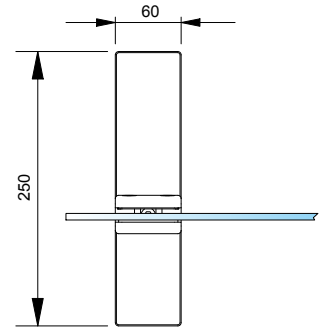

Set-3085: 1 Scheibe ohne Durchreiche | 1 panel without pass-through

*Bitte Glasstärke bei Bestellung angeben! Glasscheibe kann optional mitgeliefert werden.
*Please specify glass thickness when ordering! Glass panel can be supplied optionally.

Art.-Nr. article no	Glasdicke glass thickness
Set-3085	6-12,76 mm*
Oberfläche finish	
ZN12	Alu-Optik, pulverbeschichtet Aluminium look, powder coated
ZN22	Edelstahloptik stainless steel optic
RAL	alle Farben auf Anfrage erhältlich all colors available on request
VA2	Edelstahl matt gebürstet stainless steel matt brushed

Grundplatte in Edelstahl matt gebürstet | baseplate is brushed stainless steel