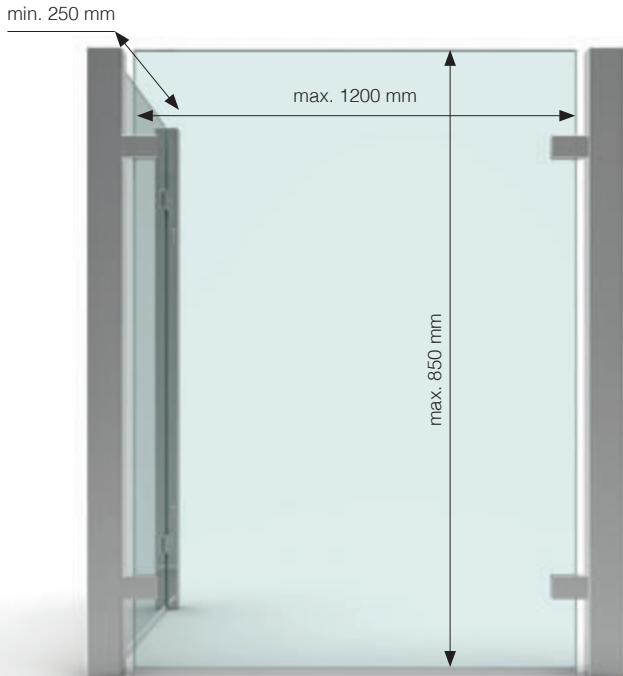

Set-3097: 2 Scheiben (90°) ohne Durchreiche | 2 panels (90°) without pass-through

Art.-Nr. article no	Glasdicke glass thickness
Set-3097	4/6 mm*
Oberfläche finish	
ZN12	Alu-Optik, pulverbeschichtet Aluminium look, powder coated
ZN22	Edelstahloptik stainless steel optic
RAL	alle Farben auf Anfrage erhältlich all colors available on request

Rohr in Edelstahl matt gebürstet | tubes are brushed stainless steel

*Bitte Glasstärke bei Bestellung angeben! Glasscheiben und U-Profile können optional mitgeliefert werden. optional: Pfosten in A2 oder A4 erhältlich
*Please specify glass thickness when ordering! Glass panels and u profiles can be supplied optionally. optional: posts are available in 304 or 316 stainless steel