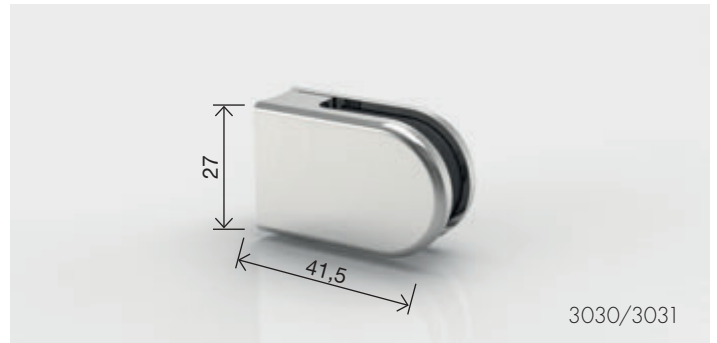

Set-3099: 2 Scheiben (90°) ohne Durchreiche | 2 panels (90°) without pass-through

Art.-Nr. article no	Glasdicke glass thickness
Set-3099	4/6 mm*
Oberfläche finish	
ZN12	Alu-Optik, pulverbeschichtet Aluminium look, powder coated
ZN22	Edelstahloptik stainless steel optic
RAL	alle Farben auf Anfrage erhältlich all colors available on request

Rohr in Edelstahl matt gebürstet | tubes are brushed stainless steel

*Bitte Glasstärke bei Bestellung angeben! Glasscheiben und U-Profile können optional mitgeliefert werden. optional: Pfosten in A2 oder A4 erhältlich
*Please specify glass thickness when ordering! Glass panels and u profiles can be supplied optionally. optional: posts are available in 304 or 316 stainless steel