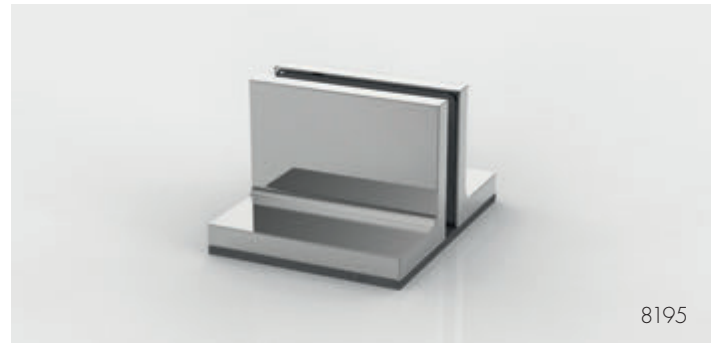

8195

Art.-Nr. article no	Glasdicke glass thickness
Set-3083	6/8/10 mm*
Oberfläche finish	
ZN5	glanzverchromt gloss chrome
ZNPVD22	Edelstahloptik stainless steel optic
ZN35	schwarz black
RAL	alle Farben auf Anfrage erhältlich all colors available on request