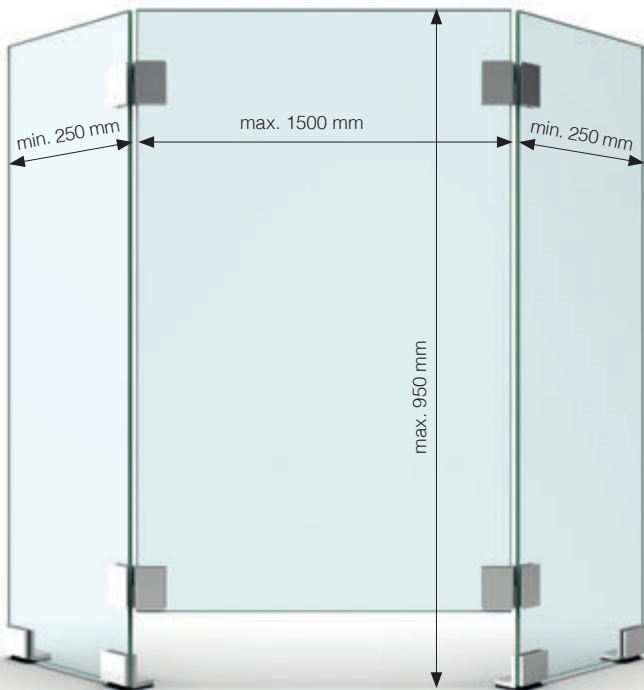

Set-3075: 3 Scheiben (135°) mit Durchreiche | 3 panels (135°) with pass-through

Art.-Nr. article no	Glasdicke glass thickness
Set-3075	6/8/10 mm*
Oberfläche finish	
ZN5	glanzverchromt gloss chrome
ZNPVD22	Edelstahloptik stainless steel optic
ZN35	schwarz black
RAL	alle Farben auf Anfrage erhältlich all colors available on request

*Bitte Glasstärke bei Bestellung angeben! Glasscheiben können optional mitgeliefert werden.
*Please specify glass thickness when ordering! Glass panels can be supplied optionally.