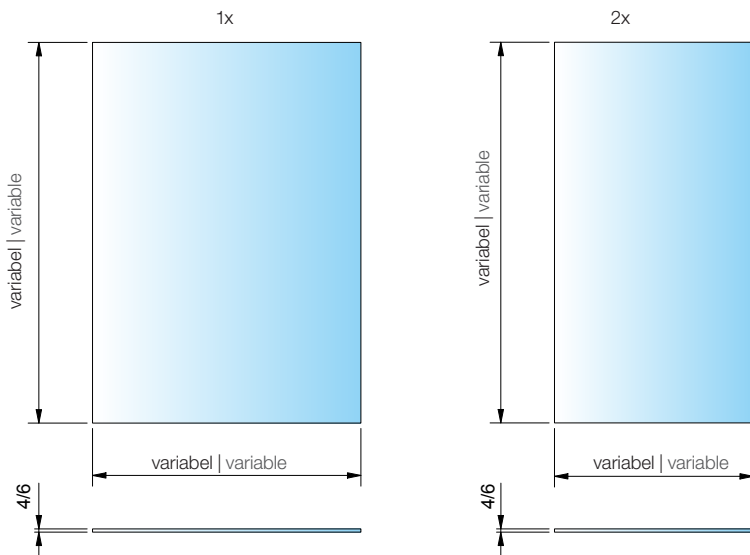

*Bitte Glasstärke bei Bestellung angeben!
*Please specify glass thickness when ordering!