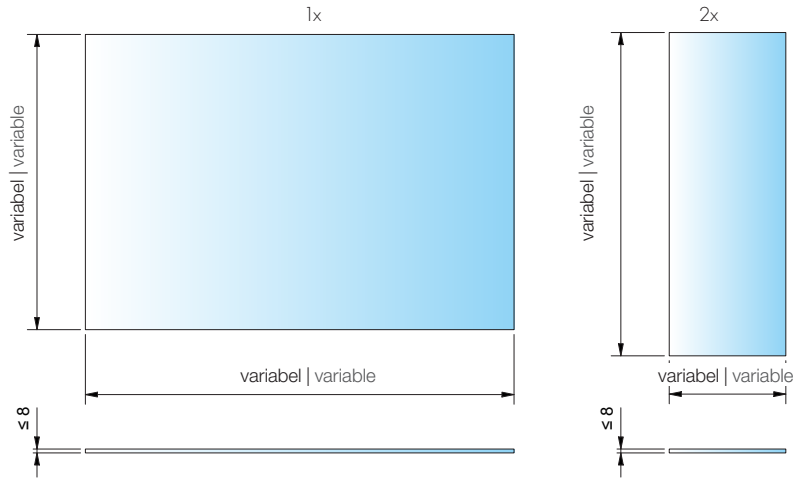

Glasbearbeitungen | glass processing

Art.-Nr. article no		Glasdicke glass thickness
Glas-3093-1-V Glas-3093-2-V	Glas zu Set-3093 glass for Set-3093	≤ 8 mm*

Seite | page 18

Art.-Nr. article no		Glasdicke glass thickness
Glas-3075-1-V Glas-3075-2-V	Glas zu Set-3075 glass for Set-3075	6/8/10 mm*

Seite | page 18