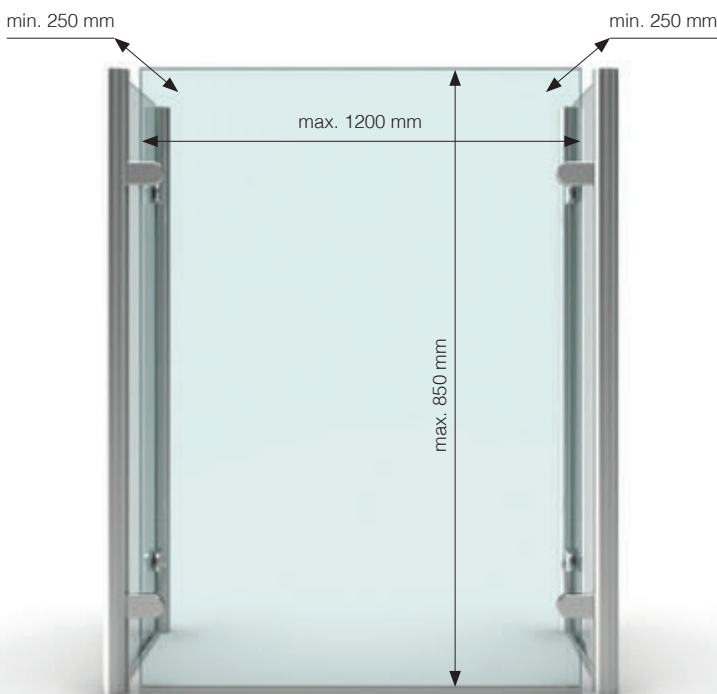

Set-3098: 3 Scheiben (90°) ohne Durchreiche | 3 panels (90°) without pass-through

Art.-Nr. article no	Glasdicke glass thickness
Set-3098	4/6 mm*
Oberfläche finish	
ZN12	Alu-Optik, pulverbeschichtet Aluminium look, powder coated
ZN22	Edelstahloptik stainless steel optic
RAL	alle Farben auf Anfrage erhältlich all colors available on request

Rohr in Edelstahl matt gebürstet | tubes are brushed stainless steel

*Bitte Glasstärke bei Bestellung angeben! Glasscheiben und U-Profile können optional mitgeliefert werden. optional: Pfosten in A2 oder A4 erhältlich
*Please specify glass thickness when ordering! Glass panels and u profiles can be supplied optionally. optional: posts are available in 304 or 316 stainless steel