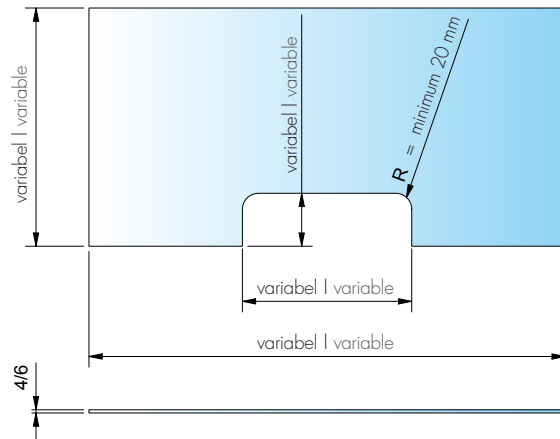

Glasbearbeitungen | glass processing

Art.-Nr. article no		Glasdicke glass thickness
Glas-3079-V	Glas zu Set-3076 glass for Set-3076	4/6 mm*

Seite | page 05

Art.-Nr. article no		Glasdicke glass thickness
Glas-3087-V	Glas zu Set-3087 glass for Set-3087	6-12,76 mm*

Seite | page 06