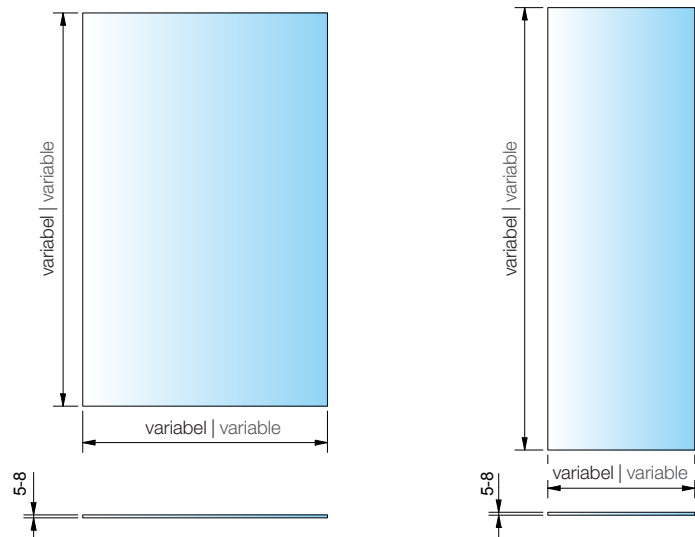

*Bitte Glasstärke bei Bestellung angeben!
*Please specify glass thickness when ordering!