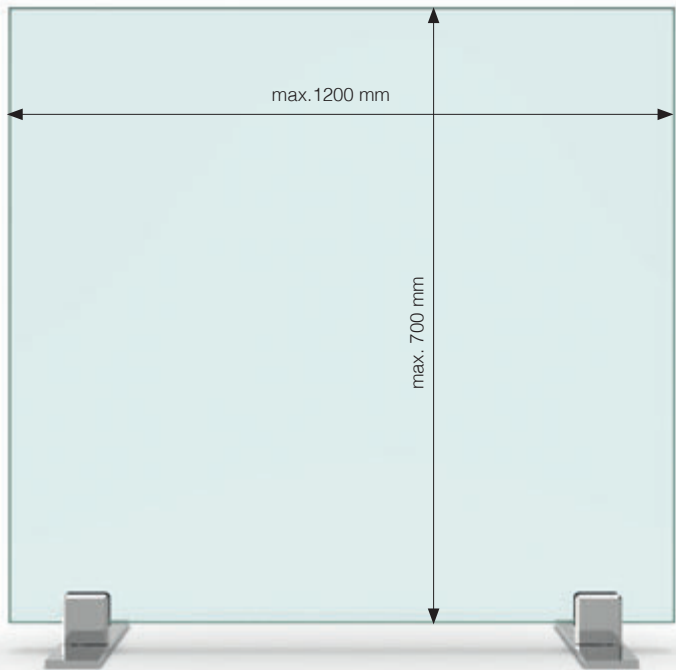

Set-3087: 1 Scheibe ohne Durchreiche | 1 panel without pass-through

Art.-Nr. article no	Glasdicke glass thickness
Set-3087	6-12,76 mm*
Oberfläche finish	
ZN12	Alu-Optik, pulverbeschichtet Aluminium look, powder coated
ZN22	Edelstahloptik stainless steel optic
RAL	alle Farben auf Anfrage erhältlich all colors available on request
VA2	Edelstahl matt gebürstet stainless steel matt brushed

Grundplatte in Edelstahl matt gebürstet | baseplate is brushed stainless steel

*Bitte Glasstärke bei Bestellung angeben! Glasscheibe kann optional mitgeliefert werden.
*Please specify glass thickness when ordering! Glass panel can be supplied optionally.