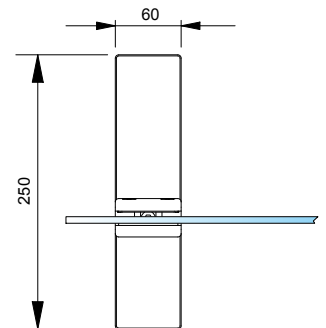

Set-3086: 1 Scheibe mit Durchreiche | 1 panel with pass-through

*Bitte Glasstärke bei Bestellung angeben! Glasscheibe kann optional mitgeliefert werden.
*Please specify glass thickness when ordering! Glass panel can be supplied optionally.

Art.-Nr. article no	Glasdicke glass thickness
Set-3086	6-12,76 mm*
Oberfläche finish	
ZN12	Alu-Optik, pulverbeschichtet Aluminium look, powder coated
ZN22	Edelstahloptik stainless steel optic
RAL	alle Farben auf Anfrage erhältlich all colors available on request
VA2	Edelstahl matt gebürstet stainless steel matt brushed

Grundplatte in Edelstahl matt gebürstet | baseplate is brushed stainless steel