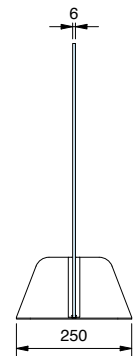

Set-3062: 1 Scheibe mit Durchreiche | 1 panel with pass-through

*Bitte Glasstärke bei Bestellung angeben! Glasscheibe kann optional mitgeliefert werden.
*Please specify glass thickness when ordering! Glass panel can be supplied optionally.

Art.-Nr. article no	Glasdicke glass thickness
Set-3062	6 mm*
Oberfläche finish	
VA2	Edelstahl matt gebürstet stainless steel matt brushed