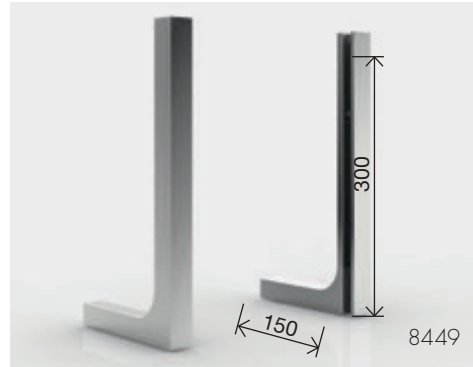

Set-3074: 1 Scheibe ohne Durchreiche | 1 panel without pass-through

Lieferbar ab Sommer 2020
available in summer 2020

Art.-Nr. article no	Glasdicke glass thickness
Set-3074	6-10 mm*
Oberfläche finish	
MS7	glanzverchromt gloss chrome
MSPVD22	Edelstahloptik stainless steel optic
MS35	schwarz matt matt black
RAL	alle Farben auf Anfrage erhältlich all colors available on request

*Bitte Glasstärke bei Bestellung angeben! Glasscheibe kann optional mitgeliefert werden.
*Please specify glass thickness when ordering! Glass panel can be supplied optionally.