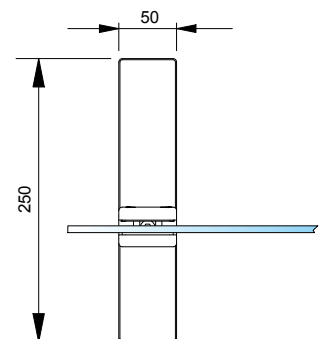

Set-3088: 1 Scheibe mit Durchreiche | 1 panel with pass-through

Art.-Nr. article no	Glasdicke glass thickness
Set-3088	6-12,76 mm*
Oberfläche finish	
ZN12	Alu-Optik, pulverbeschichtet Aluminium look, powder coated
ZN22	Edelstahloptik stainless steel optic
RAL	alle Farben auf Anfrage erhältlich all colors available on request
VA2	Edelstahl matt gebürstet stainless steel matt brushed

Grundplatte in Edelstahl matt gebürstet | baseplate is brushed stainless steel

*Bitte Glasstärke bei Bestellung angeben! Glasscheibe kann optional mitgeliefert werden.
*Please specify glass thickness when ordering! Glass panel can be supplied optionally.