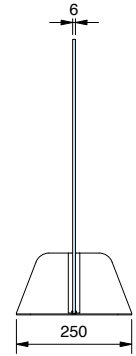

Set-3063: 1 Scheibe ohne Durchreiche | 1 panel without pass-through

*Bitte Glasstärke bei Bestellung angeben! Glasscheibe kann optional mitgeliefert werden.
*Please specify glass thickness when ordering! Glass panel can be supplied optionally.

Art.-Nr. article no	Glasdicke glass thickness
Set-3063	6 mm*
Oberfläche finish	
VA2	Edelstahl matt gebürstet stainless steel matt brushed