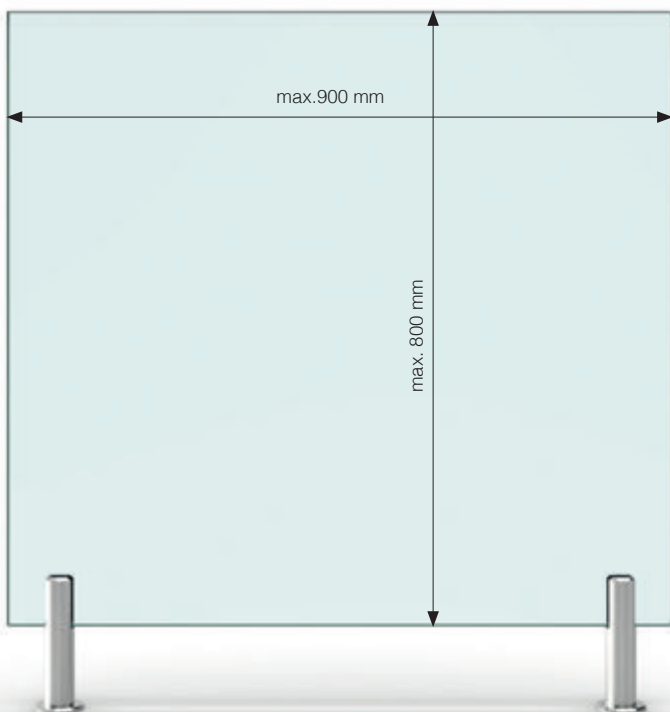

Art.-Nr. article no	Glasdicke glass thickness
Set-3089	8-12,76 mm*
Oberfläche finish	
VA	Edelstahl stainless steel

*Bitte Glasstärke bei Bestellung angeben! Glasscheibe kann optional mitgeliefert werden.
*Please specify glass thickness when ordering! Glass panel can be supplied optionally.