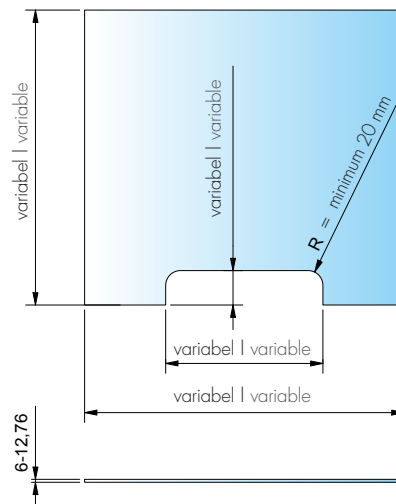

Seite | page 06

Art.-Nr. article no		Glasdicke glass thickness
Glas-3088-V	Glas zu Set-3088 glass for Set-3088	6-12,76 mm*

Seite | page 06

Glasbearbeitungen | glass processing

Art.-Nr. article no		Glasdicke glass thickness
Glas-3087-V	Glas zu Set-3085 glass for Set-3085	6-12,76 mm*

Seite | page 07

Art.-Nr. article no		Glasdicke glass thickness
Glas-3088-V	Glas zu Set-3086 glass for Set-3086	6-12,76 mm*

Seite | page 07

Art.-Nr. article no		Glasdicke glass thickness
Glas-3083-V	Glas zu Set-3083 glass for Set-3083	6/8/10 mm*