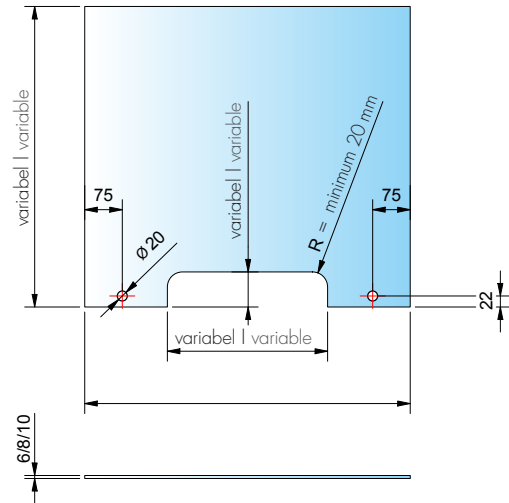

Glasbearbeitungen | glass processing

Art.-Nr. article no		Glasdicke glass thickness
Glas-3084-V	Glas zu Set-3084 glass for Set-3084	6/8/10 mm*

Seite | page 08

Art.-Nr. article no		Glasdicke glass thickness
Glas-3089-V	Glas zu Set-3089 glass for Set-3089	8-12,76 mm*

Seite | page 09