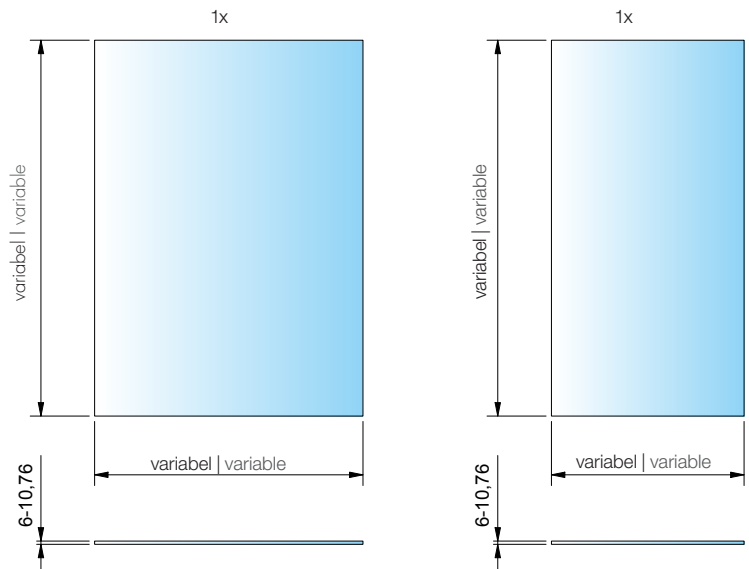

Art.-Nr. article no		Glasdicke glass thickness
Glas-3094-1-V Glas-3094-2-V	Glas zu Set-3095 glass for Set-3095	6-10,76 mm*

Seite | page 14