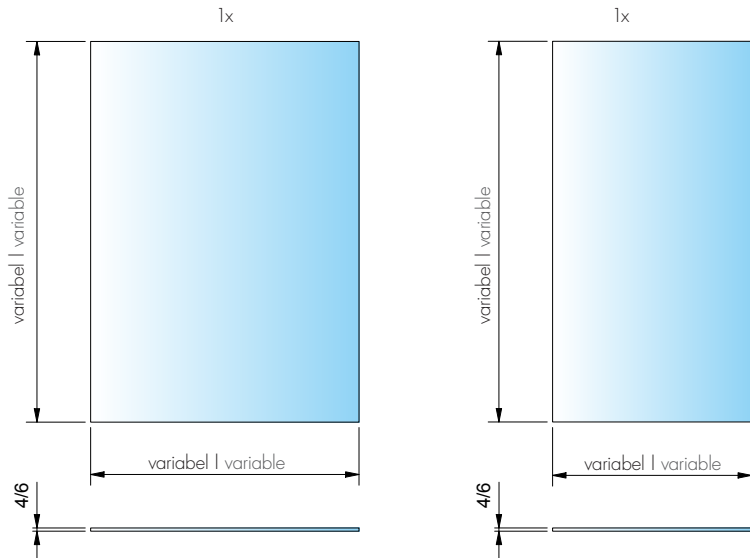

Art.-Nr. article no		Glasdicke glass thickness
Glas-3098-1-V Glas-3098-2-V	Glas zu Set-3096 glass for Set-3096	4/6 mm*

Seite | page 13