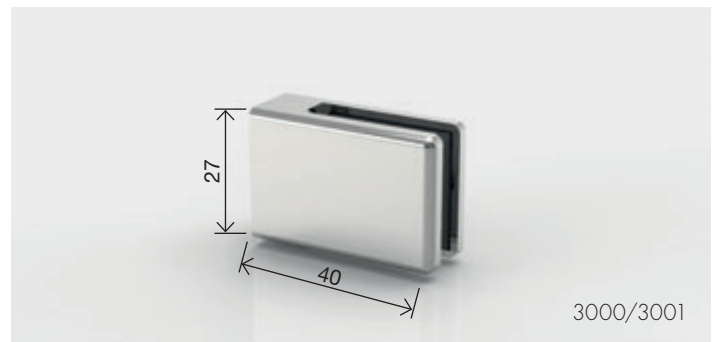

Set-3096: 3 Scheiben (90°) ohne Durchreiche | 3 panels (90°) without pass-through

Art.-Nr. article no	Glasdicke glass thickness
Set-3096	4/6 mm*
Oberfläche finish	
ZN12	Alu-Optik, pulverbeschichtet Aluminium look, powder coated
ZN22	Edelstahloptik stainless steel optic
RAL	alle Farben auf Anfrage erhältlich all colors available on request

Rohr in Edelstahl matt gebürstet | tubes are brushed stainless steel

*Bitte Glasstärke bei Bestellung angeben! Glasscheiben und U-Profile können optional mitgeliefert werden. optional: Pfosten in A2 oder A4 erhältlich
*Please specify glass thickness when ordering! Glass panels and u profiles can be supplied optionally. optional: posts are available in 304 or 316 stainless steel