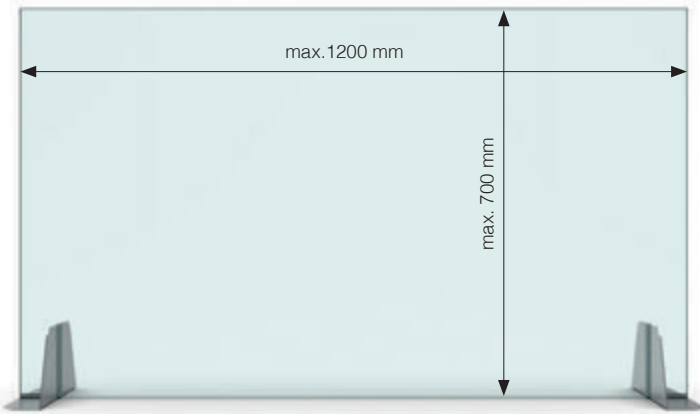

Set-3063: 1 Scheibe ohne Durchreiche | 1 panel without pass-through

*Bitte Glasstärke bei Bestellung angeben! Glasscheibe kann optional mitgeliefert werden.
*Please specify glass thickness when ordering! Glass panel can be supplied optionally.

Art.-Nr. article no	Glasdicke glass thickness
Set-3063	6 mm*
Oberfläche finish	
VA2	Edelstahl matt gebürstet stainless steel matt brushed