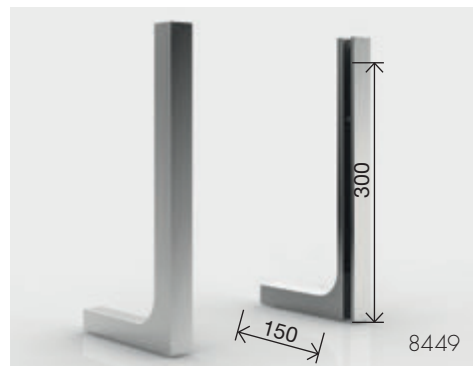

Set-3090: 1 Scheibe mit Durchreiche | 1 panel with pass-through

Lieferbar ab Sommer 2020
available in summer 2020

Art.-Nr. article no	Glasdicke glass thickness
Set-3090	6-10 mm*
Oberfläche finish	
MS7	glanzverchromt gloss chrome
MSPVD22	Edelstahloptik stainless steel optic
MS35	schwarz black
RAL	alle Farben auf Anfrage erhältlich all colors available on request

*Bitte Glasstärke bei Bestellung angeben! Glasscheibe kann optional mitgeliefert werden.
*Please specify glass thickness when ordering! Glass panel can be supplied optionally.