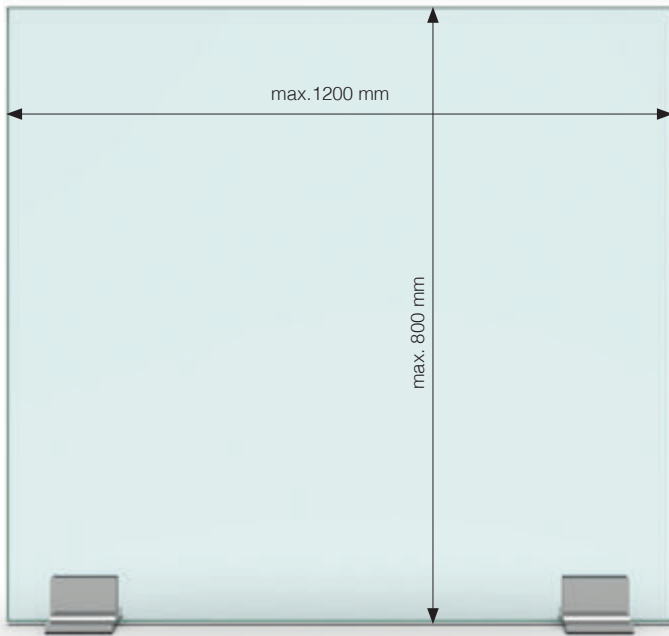

Set-3083: 1 Scheibe ohne Durchreiche | 1 panel without pass-through

*Bitte Glasstärke bei Bestellung angeben! Glasscheibe kann optional mitgeliefert werden.
*Please specify glass thickness when ordering! Glass panel can be supplied optionally.