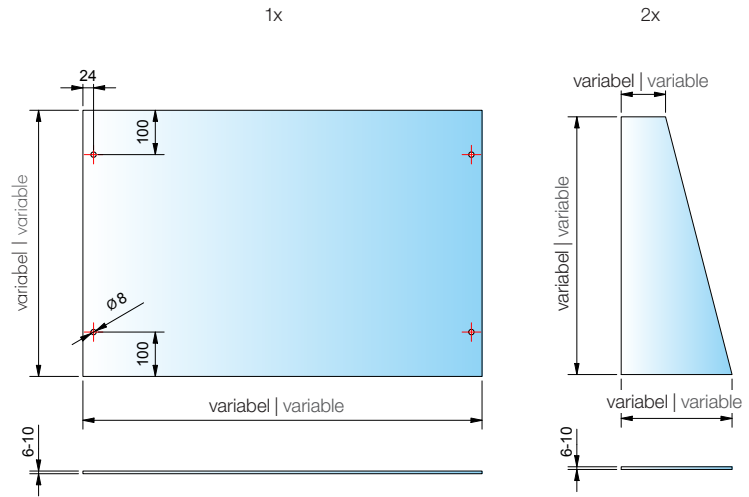

Glasbearbeitungen | glass processing

Art.-Nr. article no		Glasdicke glass thickness
Glas-3092-1-V Glas-3092-2-V	Glas zu Set-3092 glass for Set-3092	6-10 mm*

Seite | page 16

Art.-Nr. article no		Glasdicke glass thickness
Glas-3081-1-V Glas-3081-2-V	Glas zu Set-3081 glass for Set-3081	5-8 mm*

Seite | page 17