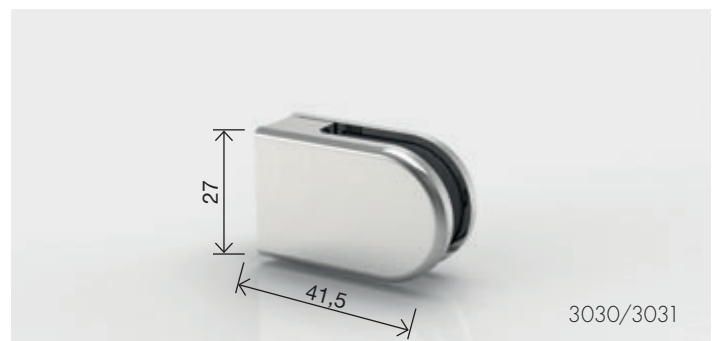

Set-3098: 3 Scheiben (90°) ohne Durchreiche | 3 panels (90°) without pass-through

Art.-Nr. article no	Glasdicke glass thickness
Set-3098	4/6 mm*
Oberfläche finish	
ZN12	Alu-Optik, pulverbeschichtet Aluminium look, powder coated
ZN22	Edelstahloptik stainless steel optic
RAL	alle Farben auf Anfrage erhältlich all colors available on request

Rohr in Edelstahl matt gebürstet | tubes are brushed stainless steel

*Bitte Glasstärke bei Bestellung angeben! Glasscheiben und U-Profile können optional mitgeliefert werden. optional: Pfosten in A2 oder A4 erhältlich
*Please specify glass thickness when ordering! Glass panels and u profiles can be supplied optionally. optional: posts are available in 304 or 316 stainless steel