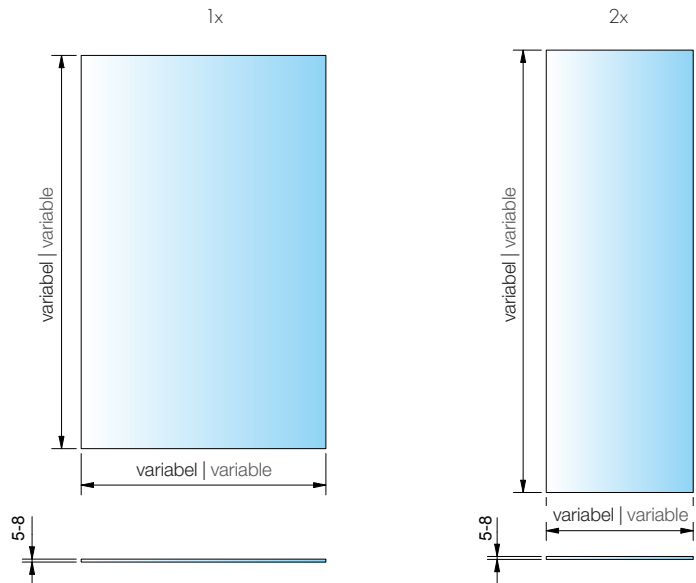

Art.-Nr. article no		Glasdicke glass thickness
Glas-3081-1-V Glas-3081-2-V	Glas zu Set-3082 glass for Set-3082	5-8 mm*

Seite | page 17