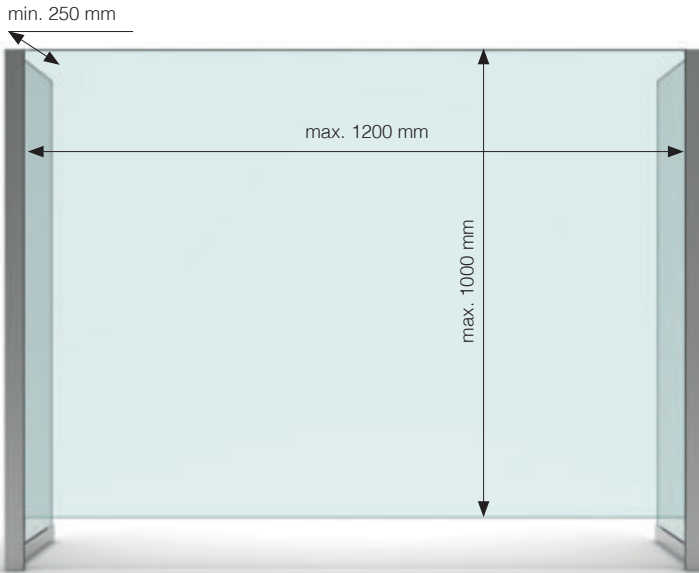

Set-3093: 1 Scheibe mit Durchreiche | panel with pass-through

Lieferbar ab Sommer 2020
available in summer 2020

Art.-Nr. article no	Glasdicke glass thickness
Set-3093	≤ 8 mm*
Oberfläche finish	
E6EV1	Alu-Optik, silberfarbig eloxiert Aluminium look, anodised silver
RAL	alle Farben auf Anfrage erhältlich all colors available on request

*Bitte Glasstärke bei Bestellung angeben! Glasscheiben können optional mitgeliefert werden.
*Please specify glass thickness when ordering! Glass panels can be supplied optionally.