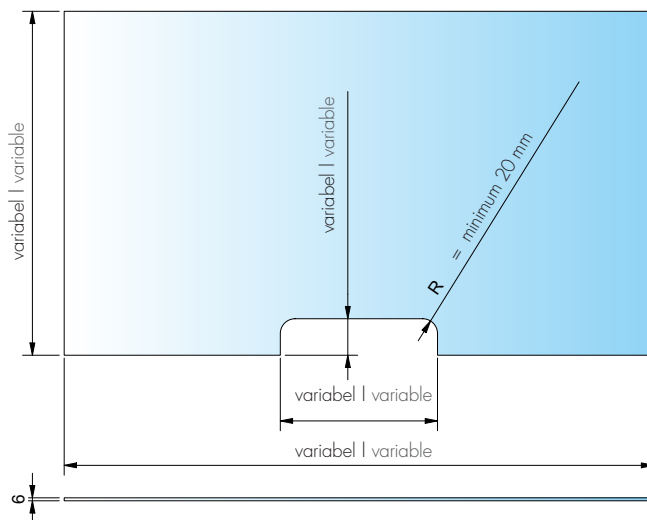

*Bitte Glasstärke bei Bestellung angeben!
*Please specify glass thickness when ordering!