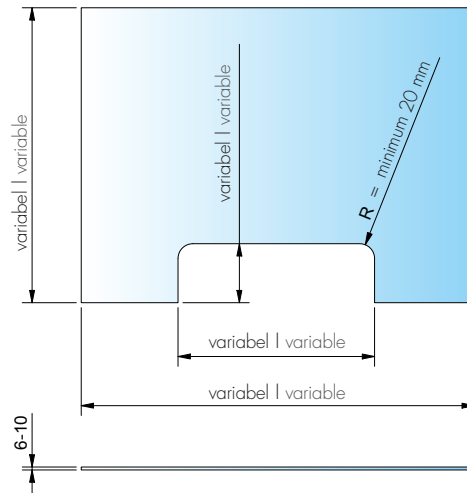

Glasbearbeitungen | glass processing

Art.-Nr. article no		Glasdicke glass thickness
Glas-3090-V	Glas zu Set-3090 glass for Set-3090	6-10 mm*

Seite | page 10

Art.-Nr. article no		Glasdicke glass thickness
Glas-3063-V	Glas zu Set-3063 glass for Set-3063	6 mm*

Seite | page 11