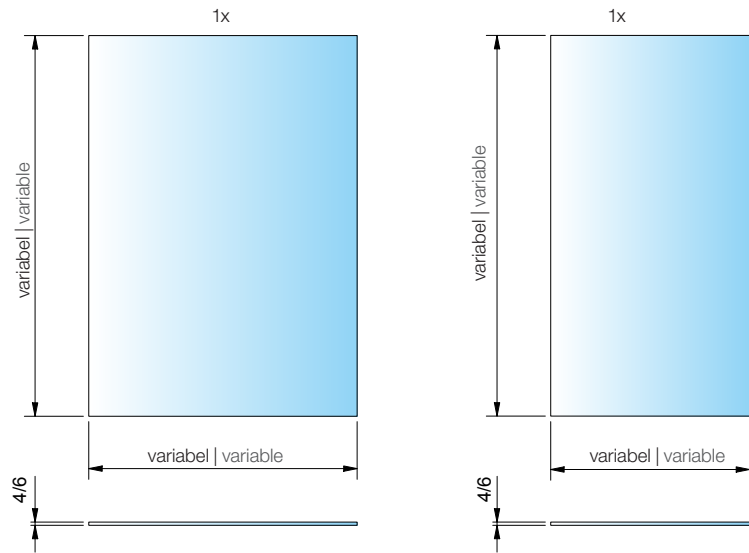

Glasbearbeitungen | glass processing

Art.-Nr. article no		Glasdicke glass thickness
Glas-3098-1-V Glas-3098-2-V	Glas zu Set-3097 glass for Set-3097	4/6 mm*

Seite | page 13

Art.-Nr. article no		Glasdicke glass thickness
Glas-3094-1-V Glas-3094-2-V	Glas zu Set-3094 glass for Set-3094	6-10,76 mm*

Seite | page 14