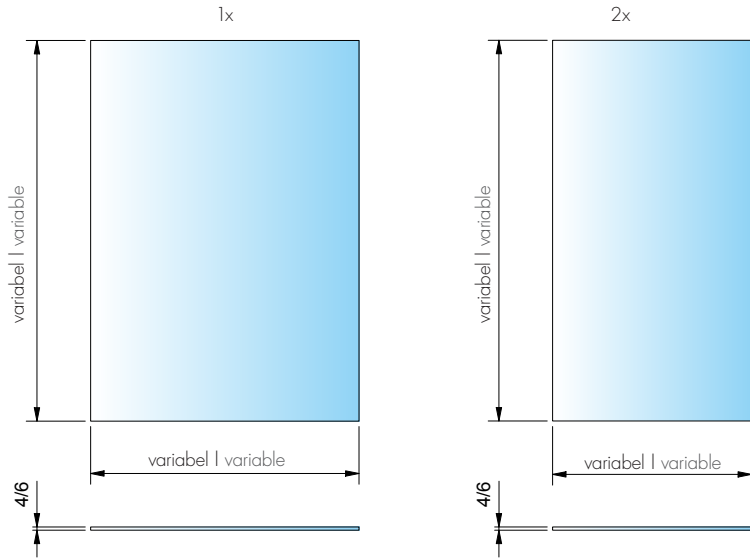

Glasbearbeitungen | glass processing

Art.-Nr. article no		Glasdicke glass thickness
Glas-3098-1-V Glas-3098-2-V	Glas zu Set-3098 glass for Set-3098	4/6 mm*

Seite | page 12

Art.-Nr. article no		Glasdicke glass thickness
Glas-3098-1-V Glas-3098-2-V	Glas zu Set-3099 glass for Set-3099	4/6 mm*

Seite | page 12