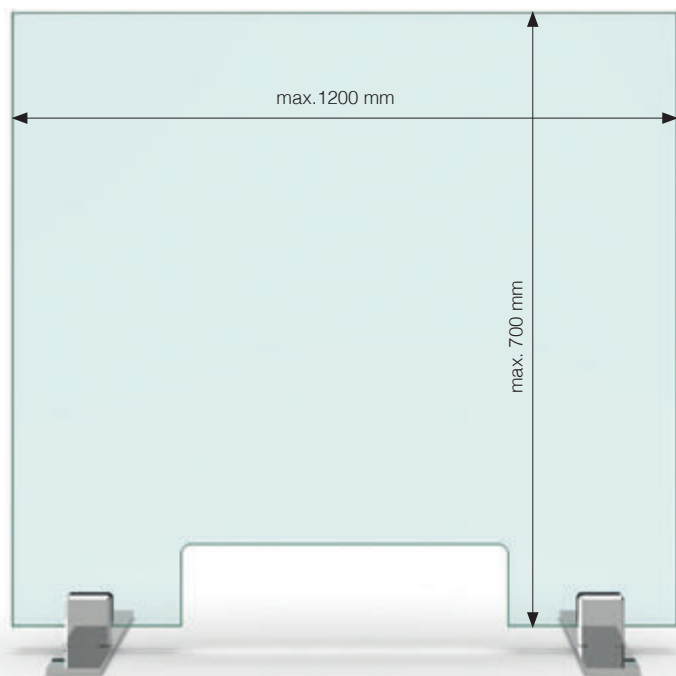

Set-3088: 1 Scheibe mit Durchreiche | 1 panel with pass-through

Art.-Nr. article no	Glasdicke glass thickness
Set-3088	6-12,76 mm*
Oberfläche finish	
ZN12	Alu-Optik, pulverbeschichtet Aluminium look, powder coated
ZN22	Edelstahloptik stainless steel optic
RAL	alle Farben auf Anfrage erhältlich all colors available on request
VA2	Edelstahl matt gebürstet stainless steel matt brushed

Grundplatte in Edelstahl matt gebürstet | baseplate is brushed stainless steel

*Bitte Glasstärke bei Bestellung angeben! Glasscheibe kann optional mitgeliefert werden.
*Please specify glass thickness when ordering! Glass panel can be supplied optionally.