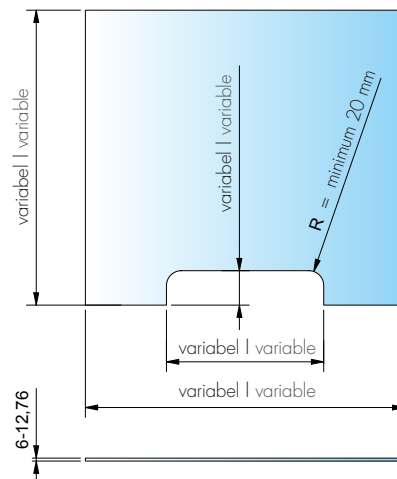

Art.-Nr. article no		Glasdicke glass thickness
Glas-3088-V	Glas zu Set-3088 glass for Set-3088	6-12,76 mm*

Seite | page 06