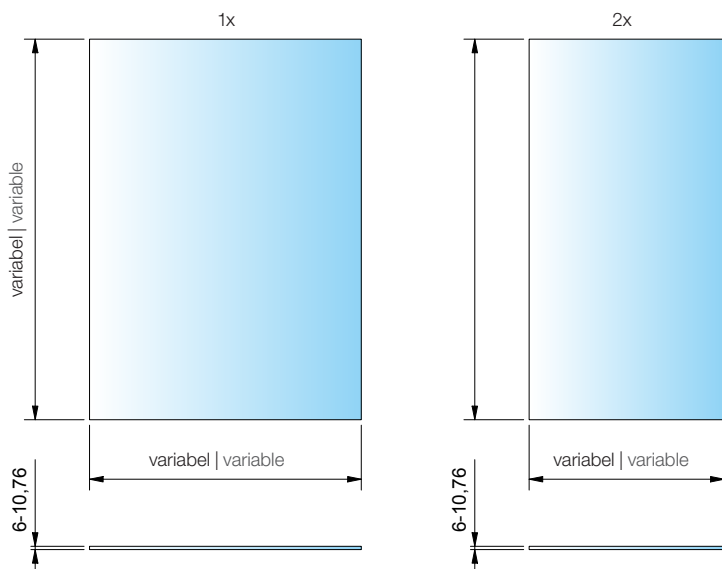

*Bitte Glasstärke bei Bestellung angeben!
*Please specify glass thickness when ordering!