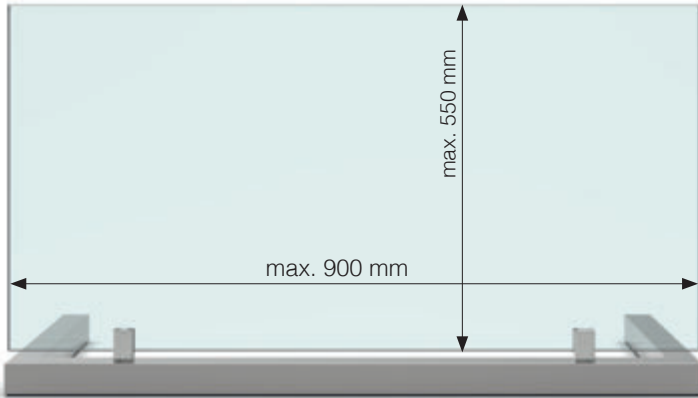

Set-3077: 1 Scheibe ohne Durchreiche | 1 panel without pass-through

Art.-Nr. article no	Glasdicke glass thickness
Set-3077	4/6 mm*
Oberfläche finish	
ZN12	Alu-Optik, pulverbeschichtet Aluminium look, powder coated
ZN22	Edelstahloptik stainless steel optic
RAL	alle Farben auf Anfrage erhältlich all colors available on request

*Bitte Glasstärke bei Bestellung angeben! Glasscheibe kann optional mitgeliefert werden.
*Please specify glass thickness when ordering! Glass panel can be supplied optionally.

Rohr in Edelstahl matt gebürstet | tubes are brushed stainless steel