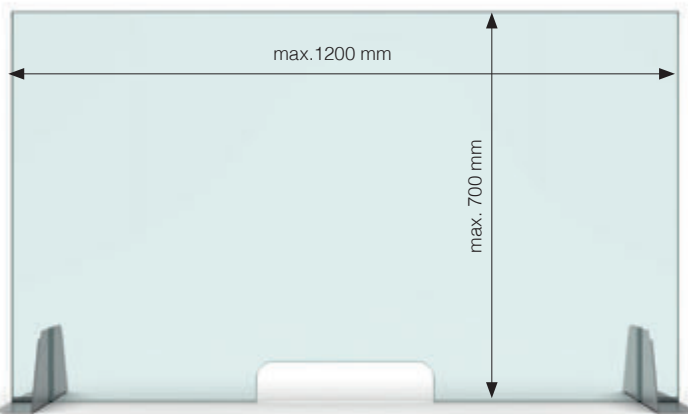

Set-3062: 1 Scheibe mit Durchreiche | 1 panel with pass-through

*Bitte Glasstärke bei Bestellung angeben! Glasscheibe kann optional mitgeliefert werden.
*Please specify glass thickness when ordering! Glass panel can be supplied optionally.

Art.-Nr. article no	Glasdicke glass thickness
Set-3062	6 mm*
Oberfläche finish	
VA2	Edelstahl matt gebürstet stainless steel matt brushed