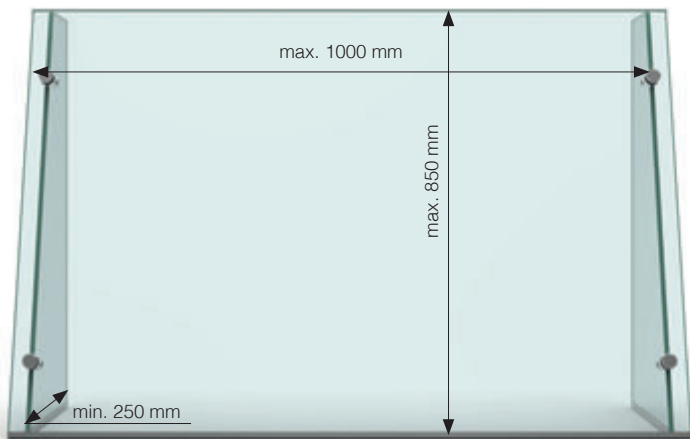

Set-3092: 3 Scheiben (90°) ohne Durchreiche | 3 panels (90°) without pass-through

Art.-Nr. article no	Glasdicke glass thickness
Set-3092	6-10 mm*
Oberfläche finish	
ZN5	glanzverchromt gloss chrome
ZN22	Edelstahloptik stainless steel optic
RAL	alle Farben auf Anfrage erhältlich all colors available on request

*Bitte Glasstärke bei Bestellung angeben! Glasscheiben und U-Profile können optional mitgeliefert werden.
*Please specify glass thickness when ordering! Glass panels and u profiles can be supplied optionally.