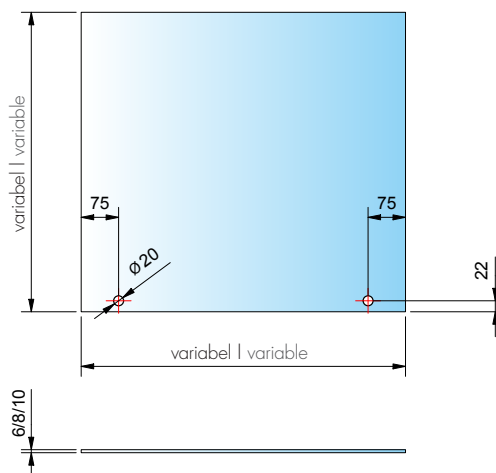

*Bitte Glasstärke bei Bestellung angeben!
*Please specify glass thickness when ordering!