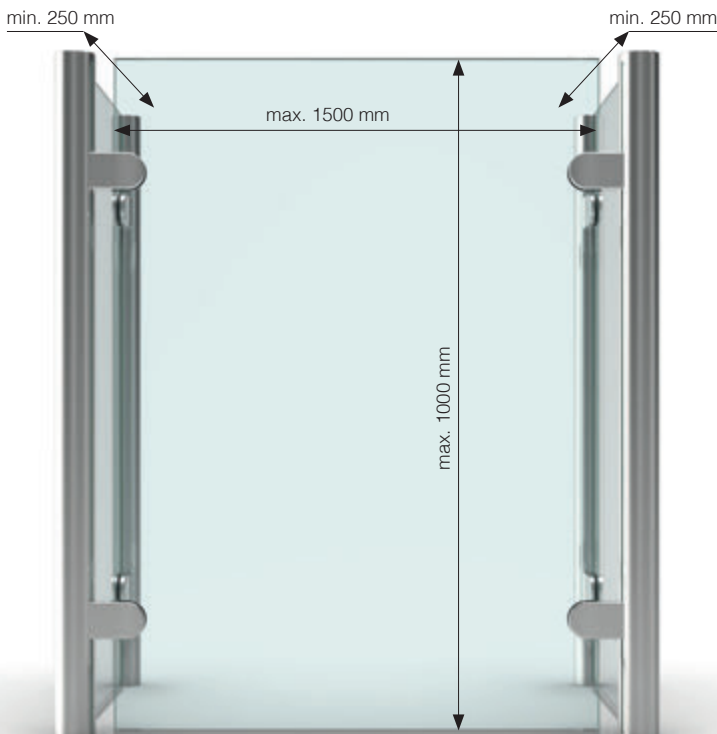

Set-3095: 3 Scheiben (90°) ohne Durchreiche | 3 panels (90°) without pass-through

Art.-Nr. article no	Glasdicke glass thickness
Set-3095	6-10,76 mm*
Oberfläche finish	
VA2	Edelstahl matt gebürstet stainless steel matt brushed

*Bitte Glasstärke bei Bestellung angeben! Glasscheiben und U-Profile können optional mitgeliefert werden. optional: Pfosten in A2 oder A4 erhältlich
*Please specify glass thickness when ordering! Glass panels and u profiles can be supplied optionally. optional: posts are available in 304 or 316 stainless steel