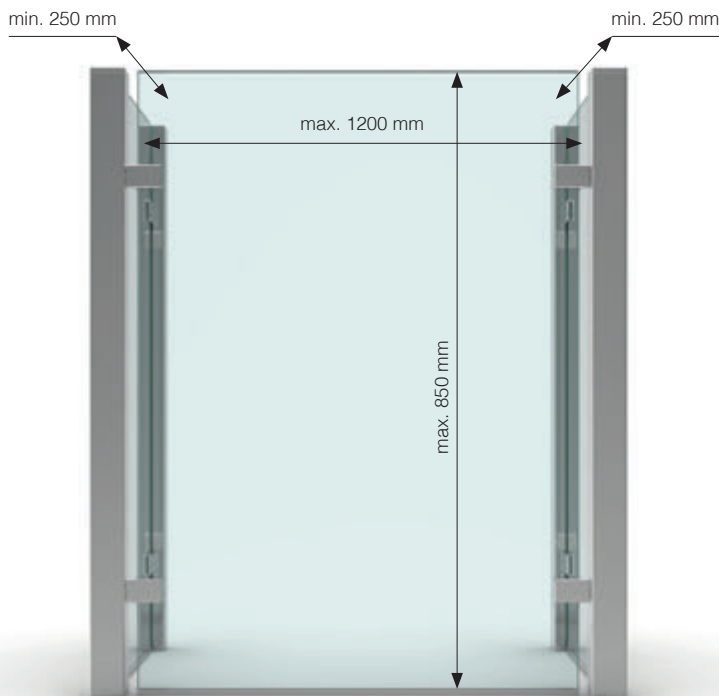

Set-3096: 3 Scheiben (90°) ohne Durchreiche | 3 panels (90°) without pass-through

Art.-Nr. article no	Glasdicke glass thickness
Set-3096	4/6 mm*
Oberfläche finish	
ZN12	Alu-Optik, pulverbeschichtet Aluminium look, powder coated
ZN22	Edelstahloptik stainless steel optic
RAL	alle Farben auf Anfrage erhältlich all colors available on request

Rohr in Edelstahl matt gebürstet | tubes are brushed stainless steel

*Bitte Glasstärke bei Bestellung angeben! Glasscheiben und U-Profile können optional mitgeliefert werden. optional: Pfosten in A2 oder A4 erhältlich
*Please specify glass thickness when ordering! Glass panels and u profiles can be supplied optionally. optional: posts are available in 304 or 316 stainless steel