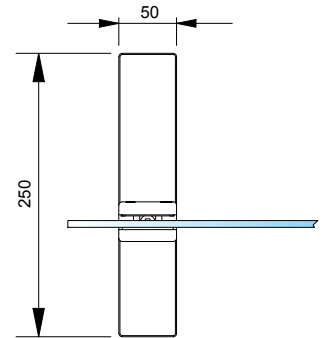

Set-3087: 1 Scheibe ohne Durchreiche | 1 panel without pass-through

Art.-Nr. article no	Glasdicke glass thickness
Set-3087	6-12,76 mm*
Oberfläche finish	
ZN12	Alu-Optik, pulverbeschichtet Aluminium look, powder coated
ZN22	Edelstahloptik stainless steel optic
RAL	alle Farben auf Anfrage erhältlich all colors available on request
VA2	Edelstahl matt gebürstet stainless steel matt brushed

Grundplatte in Edelstahl matt gebürstet | baseplate is brushed stainless steel

*Bitte Glasstärke bei Bestellung angeben! Glasscheibe kann optional mitgeliefert werden.
*Please specify glass thickness when ordering! Glass panel can be supplied optionally.