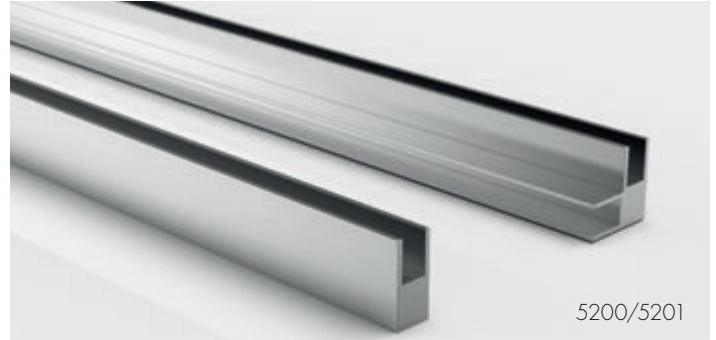

Set-3093: 1 Scheibe mit Durchreiche | panel with pass-through

Lieferbar ab Sommer 2020
available in summer 2020

Art.-Nr. article no	Glasdicke glass thickness
Set-3093	≤ 8 mm*
Oberfläche finish	
E6EV1	Alu-Optik, silberfarbig eloxiert Aluminium look, anodised silver
RAL	alle Farben auf Anfrage erhältlich all colors available on request

*Bitte Glasstärke bei Bestellung angeben! Glasscheiben können optional mitgeliefert werden.
*Please specify glass thickness when ordering! Glass panels can be supplied optionally.