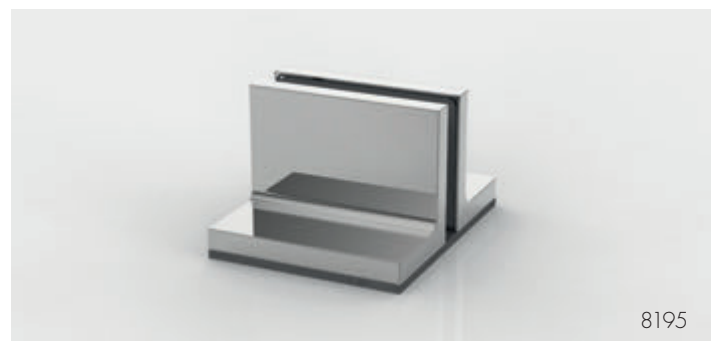

8195

Art.-Nr. article no	Glasdicke glass thickness
Set-3084	6/8/10 mm*
Oberfläche finish	
ZN5	glanzverchromt gloss chrome
ZNPVD22	Edelstahloptik stainless steel optic
ZN35	schwarz black
RAL	alle Farben auf Anfrage erhältlich all colors available on request