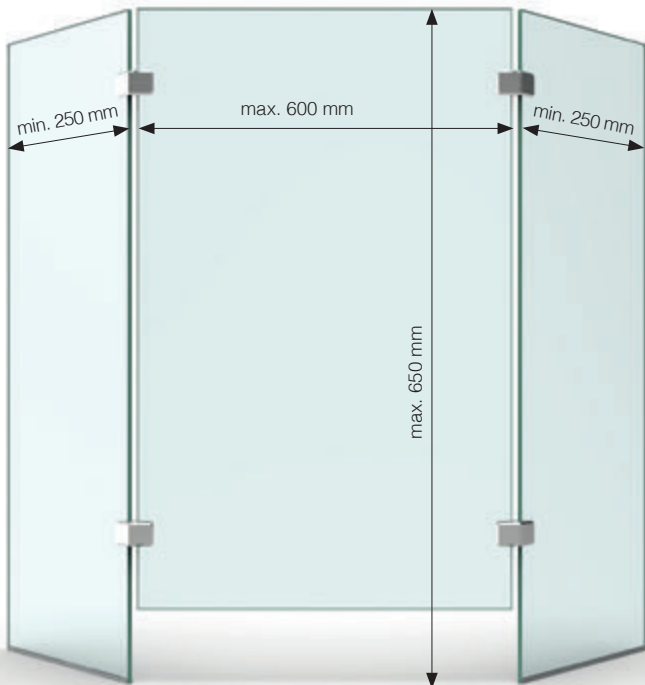

Set-3081: 3 Scheiben (135°) mit Durchreiche | 3 panels (135°) with pass-through

Art.-Nr. article no	Glasdicke glass thickness
Set-3081	5-8 mm*
Oberfläche finish	
ZN5	glanzverchromt gloss chrome
ZN22	Edelstahloptik stainless steel optic
RAL	alle Farben auf Anfrage erhältlich all colors available on request

*Bitte Glasstärke bei Bestellung angeben! Glasscheiben und U-Profile können optional können optional mitgeliefert werden.
*Please specify glass thickness when ordering! Glass panels and u profiles can be supplied optionally.