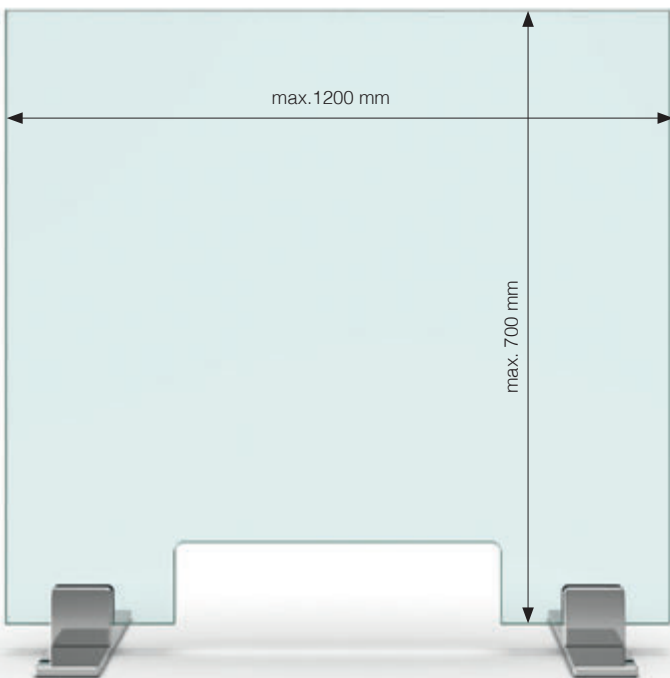

Set-3086: 1 Scheibe mit Durchreiche | 1 panel with pass-through

*Bitte Glasstärke bei Bestellung angeben! Glasscheibe kann optional mitgeliefert werden.
*Please specify glass thickness when ordering! Glass panel can be supplied optionally.

Art.-Nr. article no	Glasdicke glass thickness
Set-3086	6-12,76 mm*
Oberfläche finish	
ZN12	Alu-Optik, pulverbeschichtet Aluminium look, powder coated
ZN22	Edelstahloptik stainless steel optic
RAL	alle Farben auf Anfrage erhältlich all colors available on request
VA2	Edelstahl matt gebürstet stainless steel matt brushed

Grundplatte in Edelstahl matt gebürstet | baseplate is brushed stainless steel